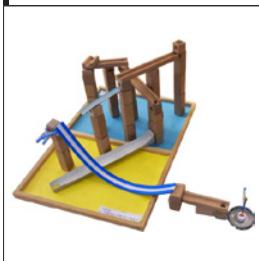

6月のキッズスタジオ・プログラム

ハンズオン・まるびい!

子どもも大人もいっしょに楽しめるスペースです。
いろいろな造形遊びで、工夫と発見を楽しもう!

プレイルーム

日時=6月1日(土)、2日(日)、8日(土)、9日(日)、15日(土)、16日(日)、22日(土)、23日(日)、29日(土)、30日(日)
13:00～16:00(自由入場)

場所=キッズスタジオ

対象=子どもから大人まで(小さなお子さんは保護者同伴) 料金=無料

(下はプログラムの例です。内容は日によって変わります。)

かたちで遊ぼう!

積み木やボタンや毛糸やいろいろ、つんだりならべたりしよう。

の～びのびかこう (15、16日予定)

大きな紙に、のびのび体を動かして線をかこう。

アルフレド&イザベル・アキザン「住む」関連プログラム

ダンボールで家を作ろう

みんなで作った小さな家が集まって、展覧会の作品になります。