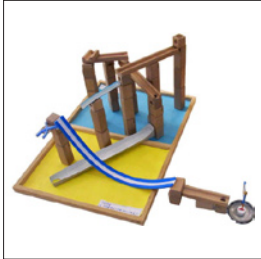

プレスリリース 3月1日配信号

3月のキッズスタジオプログラム

ハンズオン・まるびい!

子どもも大人もいっしょに楽しめるスペースです。
いろいろな造形遊びで、工夫と発見を楽しもう!

「ス・ドホ | パーフェクト・ホーム」関連プログラム
「マイ・パーフェクト・ホーム」

「マイホーム」を持って好きなところへ出かけていくとしたら、あなたが行きたいのはどんなところ？
どうやって行こうかな？歩いたり飛んだりしようかな？
ドホさんの作品を見ながら、自分の持ち運べる「マイホーム」を作ろう!

日時=3月2日(土)13:00~15:00

場所=金沢21世紀美術館 キッズスタジオ

対象=小学生 定員=先着15名(要事前申込) 申込先=076-220-2801(学芸課)

料金=500円

プレイルーム

日時=3月3日(日)、9日(土)、10日(日)、16日(土)、17日(日)、20日(水・祝)、23日(土)、24日(日)、30日(土)、31日(日)
13:00~16:00(自由入場)

場所=金沢21世紀美術館 キッズスタジオ

対象=子どもから大人まで(小さなお子さんは保護者同伴) 料金=無料

(下は遊びかたの例です。内容は日によって変わります。)

かたちで遊ぼう!

積み木やボタンや毛糸やいろいろ、つんだりならべたりしよう。