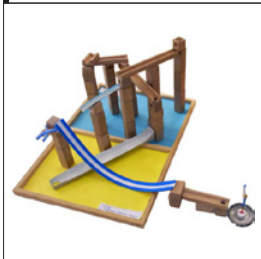

6月のキッズスタジオプログラム

ハンズオン・まるびい! 子どもも大人もいっしょに楽しめるスペースです。
いろいろな造形遊びで、工夫と発見を楽しもう!

プレイルーム

日時=6月2日(土)、3日(日)、9日(土)、10日(日)、16日(土)、17日(日)、23日(土)、24日(日)、30日(土)
13:00~16:00(自由入場・無料)
場所=金沢21世紀美術館 キッズスタジオ 対象=子どもからおとなまで(幼児は保護者同伴) 料金=無料

(下は遊びかたの例です。内容は日によって変わります。)

かたちであそぼう!

積み木やボタンやクリップ、いろいろ。並べて積んで、どんな形にしよう?

「石で作ろう! ~新生物誕生」

いろいろな石の中から「自分の石」を1つ選ぼう。
手ざわりを確かめて、色や形をよーく見つめたら、石で作る「世界に一つの新しい生きもの」を考えよう。

日時=6月23日(土)、30日(土) 午後2時~4時
講師=渡辺秀亮(石彫作家、金沢美術工芸大学非常勤講師)
場所=金沢21世紀美術館 キッズスタジオ 対象=子どもからおとなまで(幼児は保護者同伴) 料金=無料

ワークショップ

「素材と遊ぶ」シリーズ 第1回

「石を彫ろう! ~新生物誕生」

石を彫ってみませんか? 叩いたり削ったり磨いたり、ゴツゴツやツルツルにして、
世界で1つ、あなただけの「石の生きもの」を作りましょう。
まるっこい姿、カクカクな姿...あなたはどんなふう彫りますか?

日時=※全4回 6月9日(土)、16日(土)、23日(土)、30日(土) 各日 9:00-12:00
集合=プロジェクト工房
対象=中学生~大人 ※原則として全4回とも参加できる方
定員=先着10名(電話 076-220-2801) 服装=汚れてもよいもの 参加費=3,000円
持ち物=タオル、滑り止め付きの軍手、(あれば)ゴーグル、防塵マスク
講師=渡辺秀亮(石彫作家、金沢美術工芸大学非常勤講師)