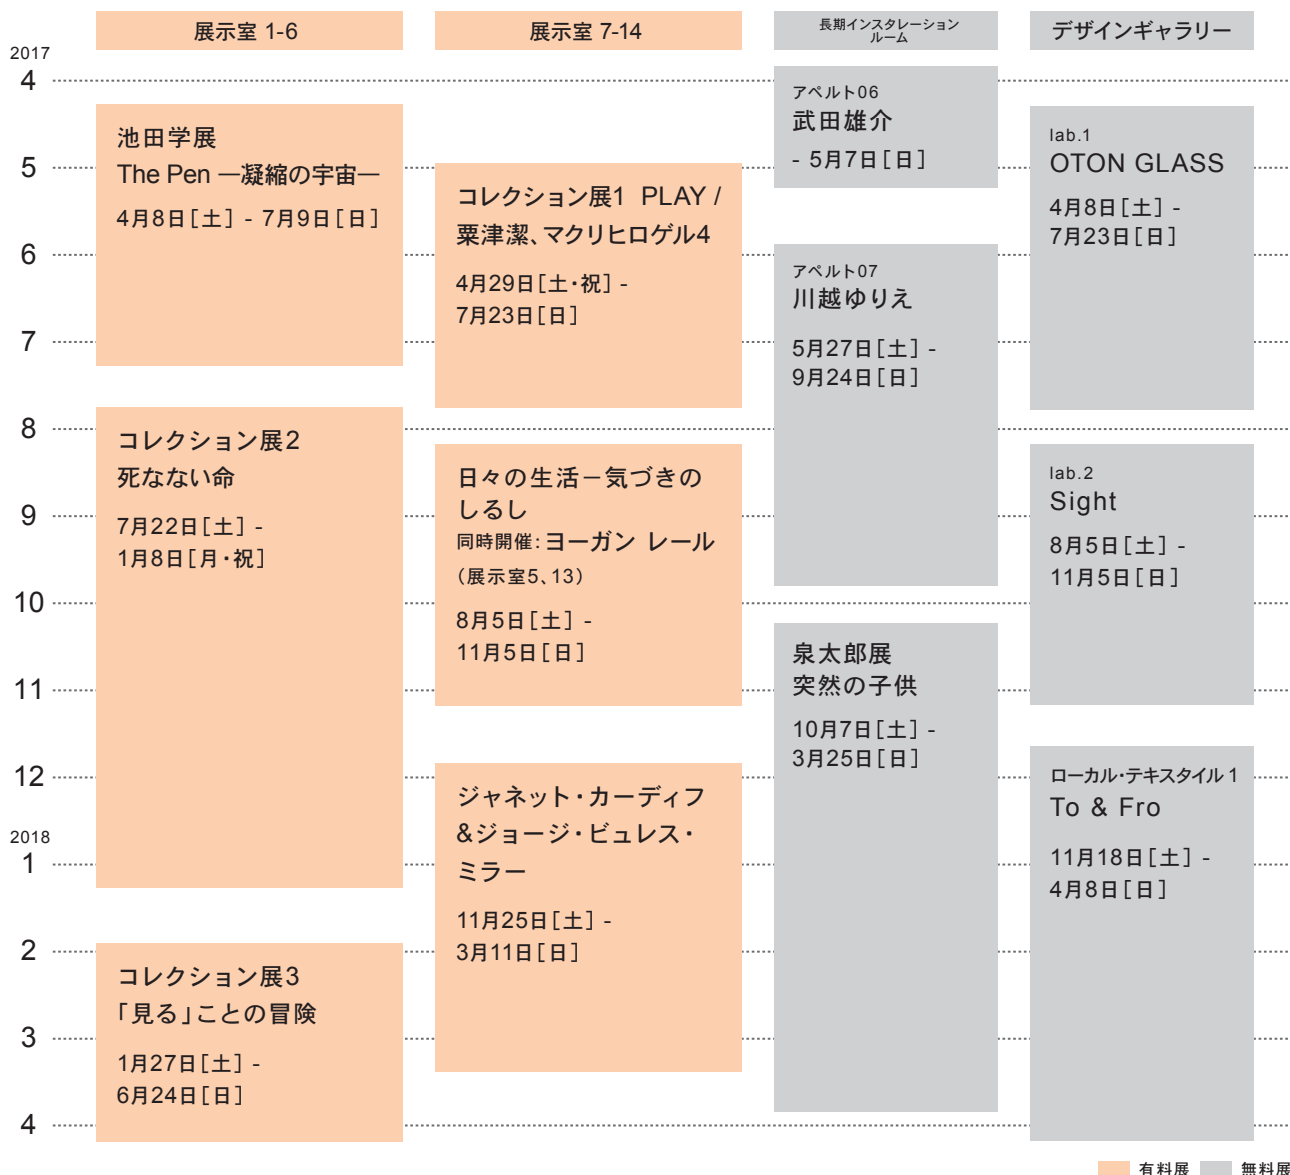

2017年度 金沢21世紀美術館 展覧会スケジュール

料金表

展覧会名	当日券				前売・団体料金(20名以上)		
	一般	大学生	小中高生	65歳以上	一般	大学生	小中高生
池田学展 The Pen —凝縮の宇宙—	1,000円	800円	400円	800円	800円	600円	300円
日々の生活—気づきのしるし / ヨーガン レール							
ジャネット・カーディフ & ジョージ・ビュレス・ミラー							
コレクション展 1 PLAY / 粟津潔、マクリヒロゲル4	360円	280円	無料	280円	※1 280円	※1 220円	無料
コレクション展 2 死なない命							
コレクション展 3 「見る」ことの冒険							

※展覧会の開場時間は、午前10時～午後6時まで(金、土曜日は午後8時まで)です。

※特別展会期中に開催しているコレクション展は、特別展のチケットであわせてご覧いただけます。

※休場日: 月曜日(但し、月曜日が祝日の場合はその直後の平日)、年末年始

※休場日及び7/10～7/21、1/9～1/26は《スイミング・プール》の地下部はご覧いただけません。

※臨時開館日: 5/1、8/14、10/30、1/2、1/3(但し、1/2、1/3の開場時間は、午前10時～午後5時まで)

展覧会の開場時間は、午前10時～午後6時まで(金、土曜日は午後8時まで)です。

コレクション展は同時開催の特別展チケットで観覧できます。(コレクション展だけを観覧する場合は、上記の料金になります)

前売り券は、チケットぴあ、ローチケHMVでお求めいただけます。

※ コレクション展の団体料金です。前売り券販売はありません。

【休場日】月曜日(但し、月曜日が祝日の場合はその直後の平日)、年末年始

休場日及び 6/25(月)～7/6(金)、10/22(月)～11/2(金)は《スイミング・プール》の地下部はご覧いただけません。