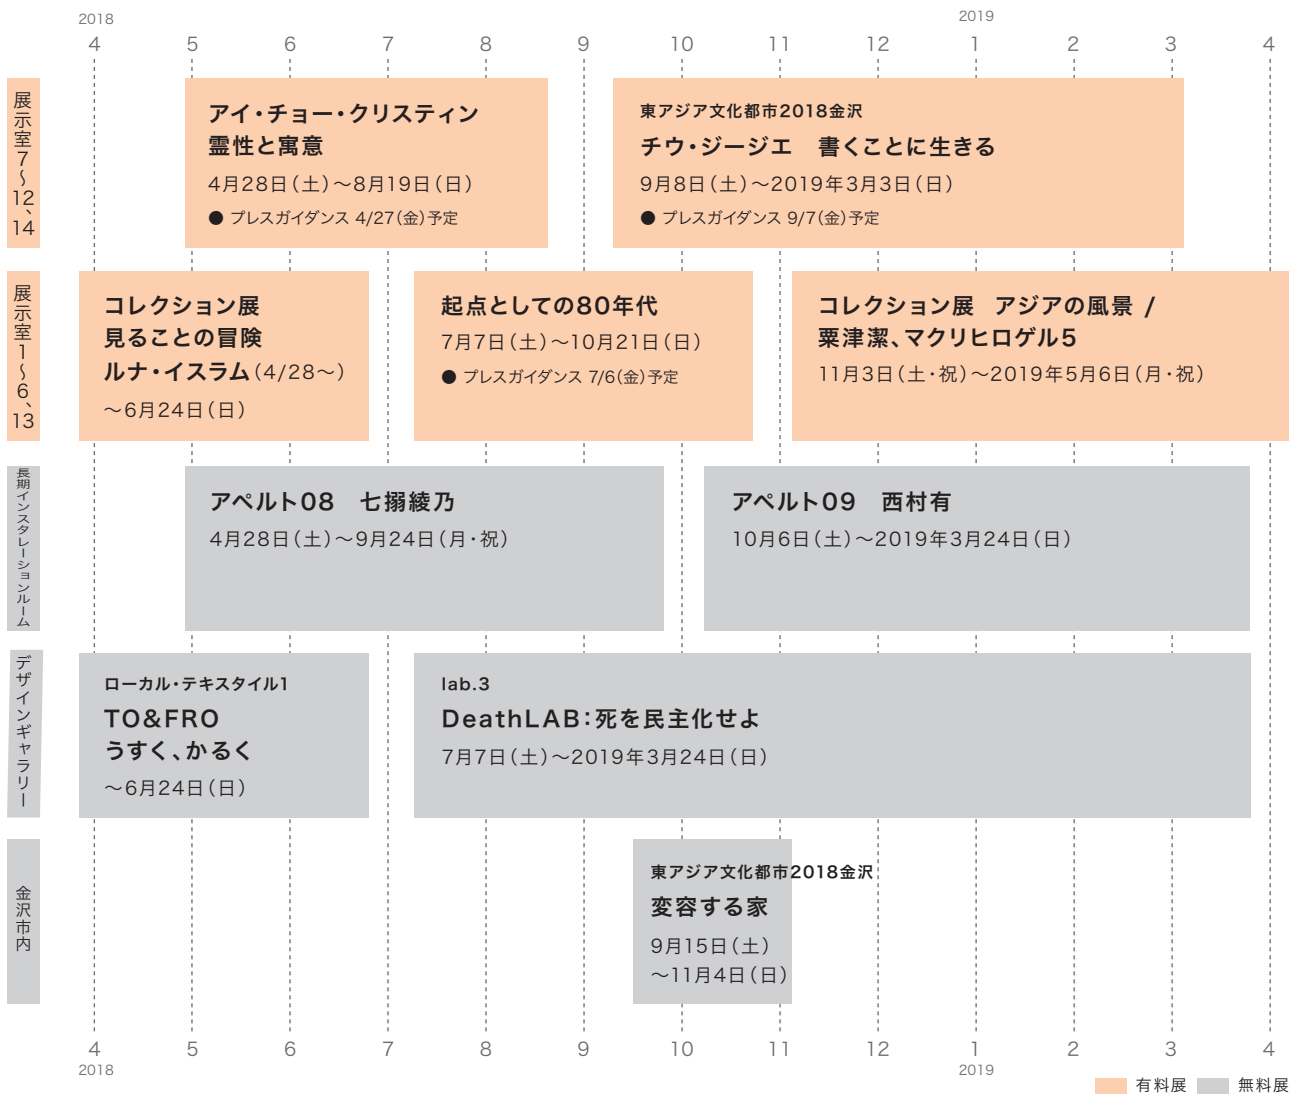

2018年度 金沢21世紀美術館 展覧会スケジュール

料金表(予定)

展覧会名	当日券				前売り・団体料金(20名以上)		
	一般	大学生	小中高生	65歳以上	一般	大学生	小中高生
特別展 アイ・チョー・クリスティン 霊性と寓意	1,000円	800円	400円	800円	800円	600円	300円
特別展 起点としての80年代							
特別展 チウ・ジージエ 書くことに生きる							
共通券 起点としての80年代 / アイ・チョー・クリスティン	1,700円	1,400円	700円	1,400円	1,400円	1,100円	600円
共通券 起点としての80年代 / チウ・ジージエ 書くことに生きる							
コレクション展 見ることの冒険 / ルナ・イスラム	360円	280円	無料	280円	280円	220円	無料
コレクション展 アジアの風景 / 粟津潔、マクリヒロゲル5							

展覧会の開場時間は、午前10時～午後6時まで(金、土曜日は午後8時まで)です。
 コレクション展は同時開催の特別展チケットで観覧できます。(コレクション展だけを観覧する場合は、上記の料金になります)
 前売り券は、チケットぴあ、ローチケHMVでお求めいただけます。
 ※ コレクション展の団体料金です。前売り券販売はありません。
 【休場日】 月曜日(但し、月曜日が祝日の場合はその直後の平日)、年末年始
 休場日及び 6/25(月)～7/6(金)、10/22(月)～11/2(金)は《スイミング・プール》の地下部はご覧いただけません。
 【臨時開館日】 5/1(火)、8/13(月)、10/29(月)、1/2(水)、1/3(木)(但し、1/2、1/3の開場時間は、午前10時～午後5時まで)