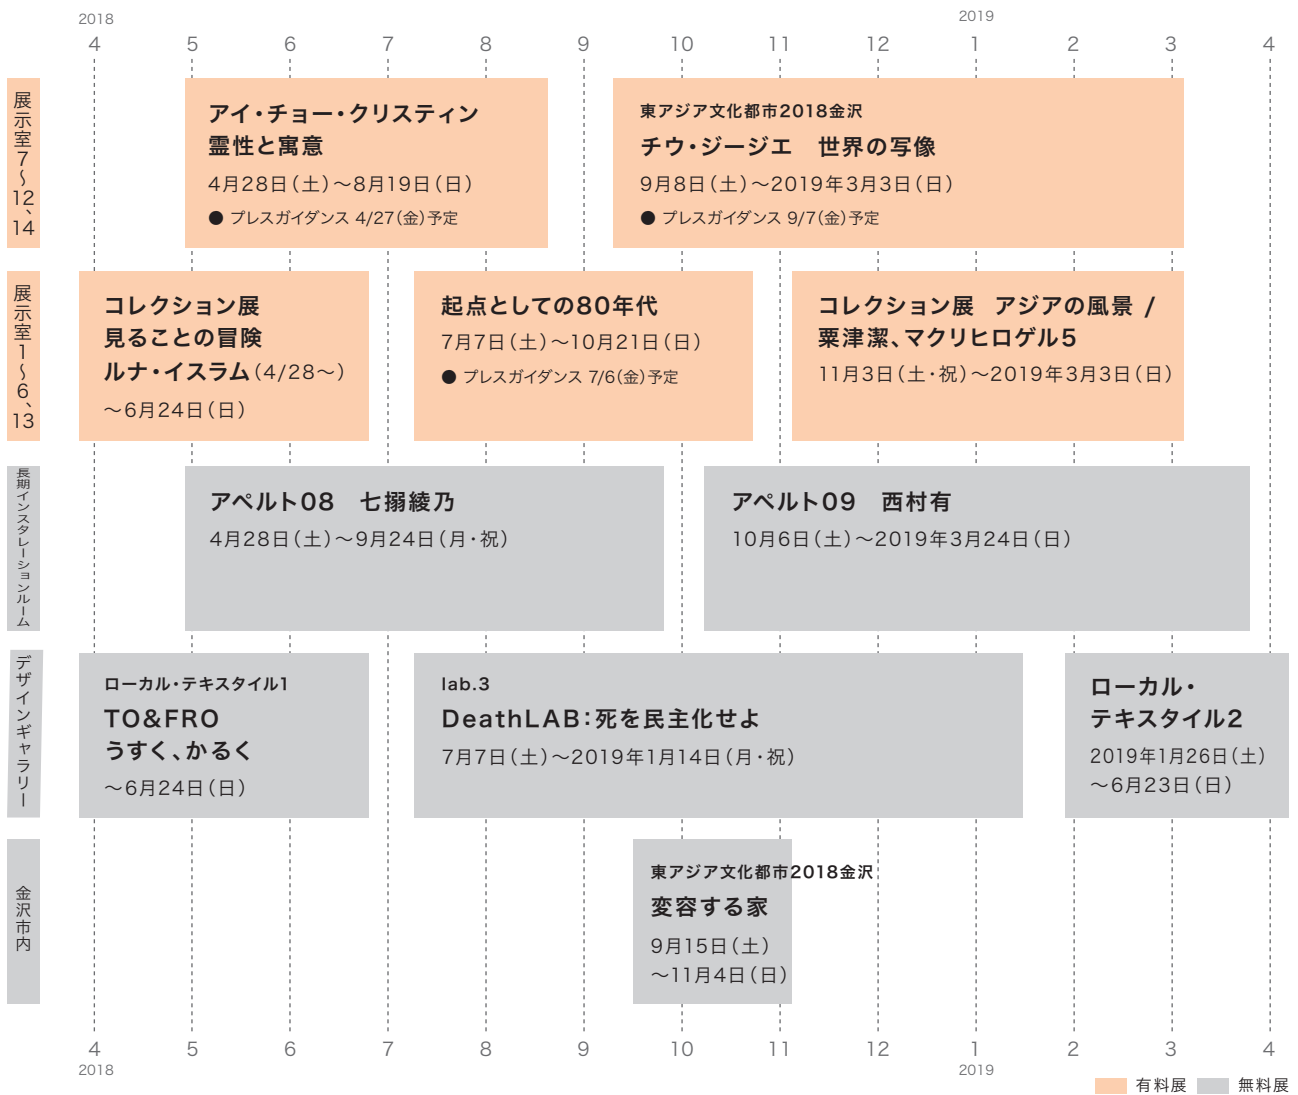

2017年度 金沢21世紀美術館 展覧会スケジュール

料金表

展覧会名	当日券				前売・団体料金(20名以上)		
	一般	大学生	小中高生	65歳以上	一般	大学生	小中高生
池田学展 The Pen —凝縮の宇宙—	1,000円	800円	400円	800円	800円	600円	300円
日々の生活—気づきのしるし / ヨーガン レール							
ジャネット・カーディフ & ジョージ・ビュレス・ミラー							
コレクション展 1 PLAY / 粟津潔、マクリヒロゲル4	360円	280円	無料	280円	※1 280円	※1 220円	無料
コレクション展 2 死なない命							
コレクション展 3 「見る」ことの冒険							

※展覧会の開場時間は、午前10時～午後6時まで(金、土曜日は午後8時まで)です。

※特別展会期中に開催しているコレクション展は、特別展のチケットであわせてご覧いただけます。

※休場日: 月曜日(但し、月曜日が祝日の場合はその直後の平日)、年末年始

※休場日及び7/10～7/21、1/9～1/26は《スイミング・プール》の地下部はご覧いただけません。

※臨時開館日: 5/1、8/14、10/30、1/2、1/3(但し、1/2、1/3の開場時間は、午前10時～午後5時まで)

問い合わせ先

金沢21世紀美術館 総務課 電話 (076)220-2800 / FAX(076)220-2802 / E-mail:info@kanazawa21.jp

2018年度 金沢21世紀美術館 展覧会スケジュール

料金表(予定)

展覧会名	当日券				前売り・団体料金(20名以上)		
	一般	大学生	小中高生	65歳以上	一般	大学生	小中高生
特別展 アイ・チョー・クリスティン 霊性と寓意	1,000円	800円	400円	800円	800円	600円	300円
特別展 起点としての80年代							
特別展 チウ・ジージェ 世界の写像							
共通券 起点としての80年代 / アイ・チョー・クリスティン	1,700円	1,400円	700円	1,400円	1,400円	1,100円	600円
共通券 起点としての80年代 / チウ・ジージェ 世界の写像							
コレクション展 見ることの冒険 / ルナ・イスラム	360円	280円	無料	280円	280円*	220円*	無料
コレクション展 アジアの風景 / 粟津潔、マクリヒロゲル5							

展覧会の開場時間は、午前10時～午後6時まで(金、土曜日は午後8時まで)です。

コレクション展は同時開催の特別展チケットで観覧できます。(コレクション展だけを観覧する場合は、上記の料金になります)

前売り券は、チケットぴあ、ローチケHMVでお求めいただけます。

※ コレクション展の団体料金です。前売り券販売はありません。

【休場日】月曜日(但し、月曜日が祝日の場合はその直後の平日)、年末年始

休場日及び 6/25(月)～7/6(金)、10/22(月)～11/2(金)は《スイミング・プール》の地下部はご覧いただけません。