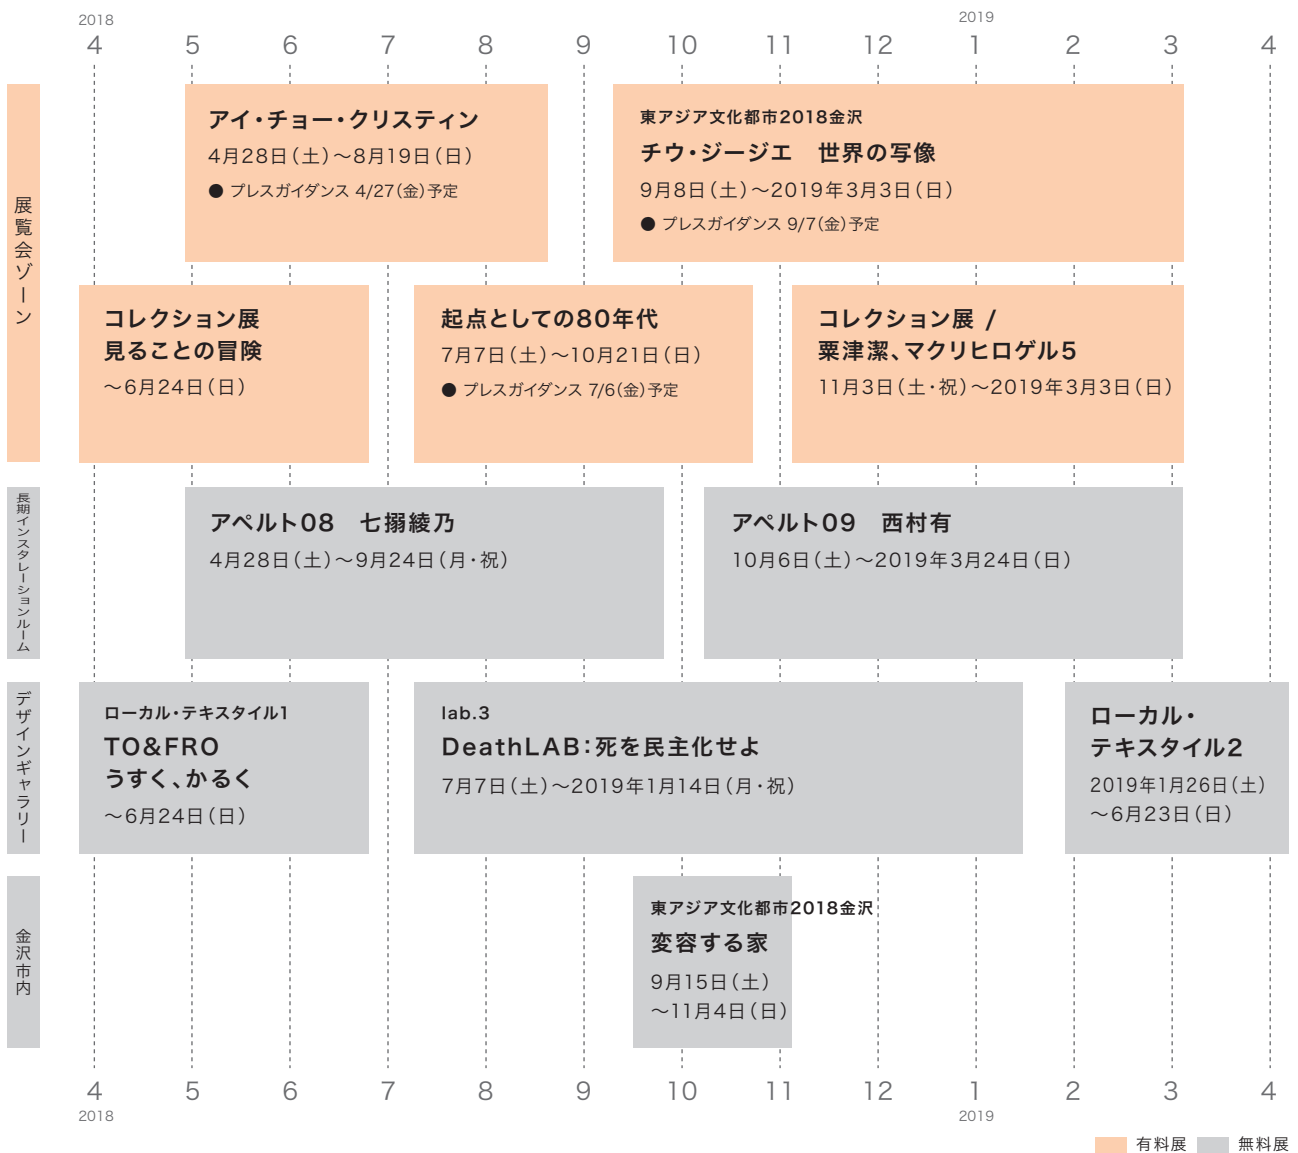

スケジュール

料金表

展覧会名	当日券				前売・団体料金(20名以上)		
	一般	大学生	小中高生	65歳以上	一般	大学生	小中高生
アイ・チョー・クリスティン							
起点としての80年代	1,000円	800円	400円	800円	800円	600円	300円
チウ・ジージエ 世界の写像							
共通券 起点としての80年代 / アイ・チョー・クリスティン	1,700円	1,400円	700円	1,400円	1,400円	1,100円	600円
共通券 起点としての80年代 / チウ・ジージエ 世界の写像							
コレクション展 見ることの冒険	360円	280円	無料	280円	280円 ※1	220円 ※1	無料
コレクション展 / 粟津潔、マクリヒロゲル5							

※ コレクション展は同時開催の特別展チケットで観覧することができます。(コレクション展だけを観覧する場合は、上記の観覧料になります)

※ 前売券は、チケットぴあ、ローソンチケットでお求めいただけます。

※1 コレクション展の団体料金です。前売券販売はありません。